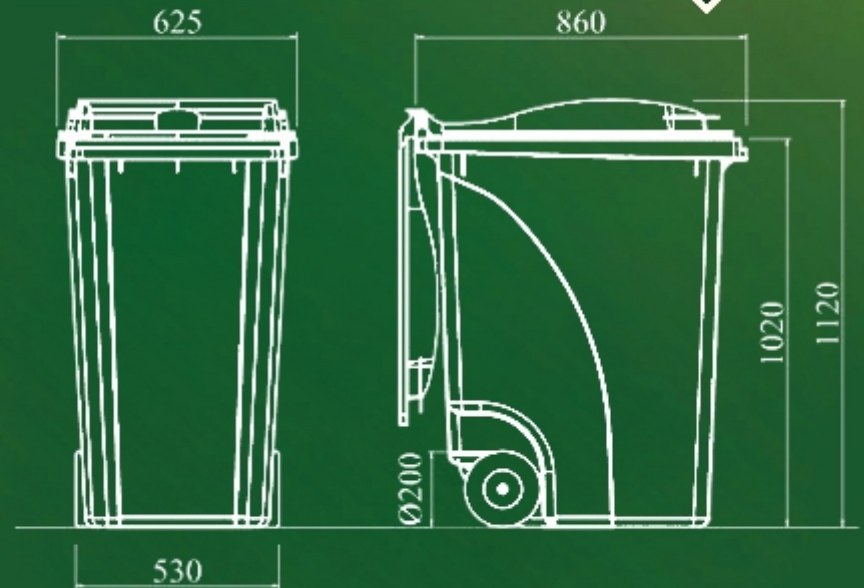

HAYATINIZIN HER ANINDA FARKLI RENKLERİYLE

Every moment in your
life our different
colors are with you

360 LİTRE

TEMA PLASTİK

TEKNİK ÖZELLİKLER TECHNICAL DETAIL

360Lt.

Nomial Hacim	lt.	360
Boşaltma Yüksekliği	mm	1020
Yükleme Kapasitesi	kg.	140
Uzunluk	mm	860
Genişlik	mm	625
Yükseklik	mm	1120
Dingil Mesafesi	mm	530
Ağırlık	kg.	15